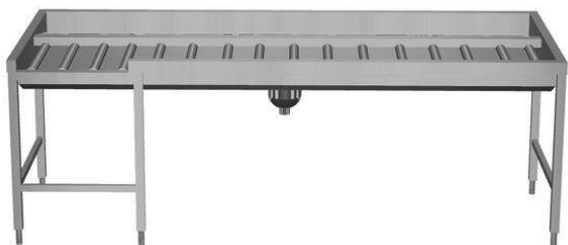

Movimentazione Stoviglie

Tavolo di sbarazzo manuale per 5 cesti con vasca, connessione frontale, da sinistra a destra

ARTICOLO N° _____

MODELLO N° _____

NOME _____

SIS # _____

AIA # _____

865292 (HSMSF5LR)

Tavolo di sbarazzo manuale
per 5 cesti, 2640 mm.
Connessione frontale.
Direzione carico cesti: da
sinistra a destra

Descrizione

Articolo N° _____

Costruzione in acciaio inox AISI 304. Vasca con fondo inclinato, scarico con doppia piletta. Rulli lunghi in plastica. Guide dei cesti inclinate verso il lato di smistamento. Gambe tubolari a sezione quadrata 40x40 mm su piedini regolabili. Progettato per cesti di dimensione 500x500 mm. Collegamento frontale alla rulliera sul lato destro. Direzione carico cesti: da sinistra a destra.

Caratteristiche e benefici

- Il tavolo di sbarazzo manuale con caricatore frontale può essere collegato direttamente alla lavastoviglie a cesto trascinato oppure dopo la rulliera, dopo una curva a 90° azionata da lavastoviglie e dopo un caricatore laterale nella zona di carico.
- Progettato per contenere cestelli da 500x500 mm.
- Dotate di fori di fissaggio e di sistema di aggancio per una rapida e semplice installazione.
- Rulli lunghi e scatola filtro facili da rimuovere.
- Movimentazione cestelli manuale facilitata grazie ai rulli lunghi.

Costruzione

- Piedini da 50 mm in acciaio inox regolabili in altezza per allineare l'altezza di funzionamento tra la lavastoviglie e il tavolo.
- Disponibili come accessori: scorriassoio, un ripiano singolo regolabile per cesti vuoti, un ripiano doppio regolabile per la cernita dei cesti e per i cesti vuoti, doccetta, vasca per l'ammollo delle posate e dispositivo per la pulizia del fondo vasca (rimuove in autonomia i residui di sporco durante l'utilizzo della macchina).
- Robuste flange saldate per un fissaggio sicuro delle unità.
- Le operazioni di sbarazzo e cernita sono manuali.
- Il fondo inclinato consente uno scarico regolare e rapido.
- I cesti sono facilmente rimovibili.
- Collegamento frontale.
- Costruito in acciaio inox AISI 304 con gambe in tubolare da 40x40mm.
- Tutte le superfici lisce con finitura lucida.

Approvazione: _____