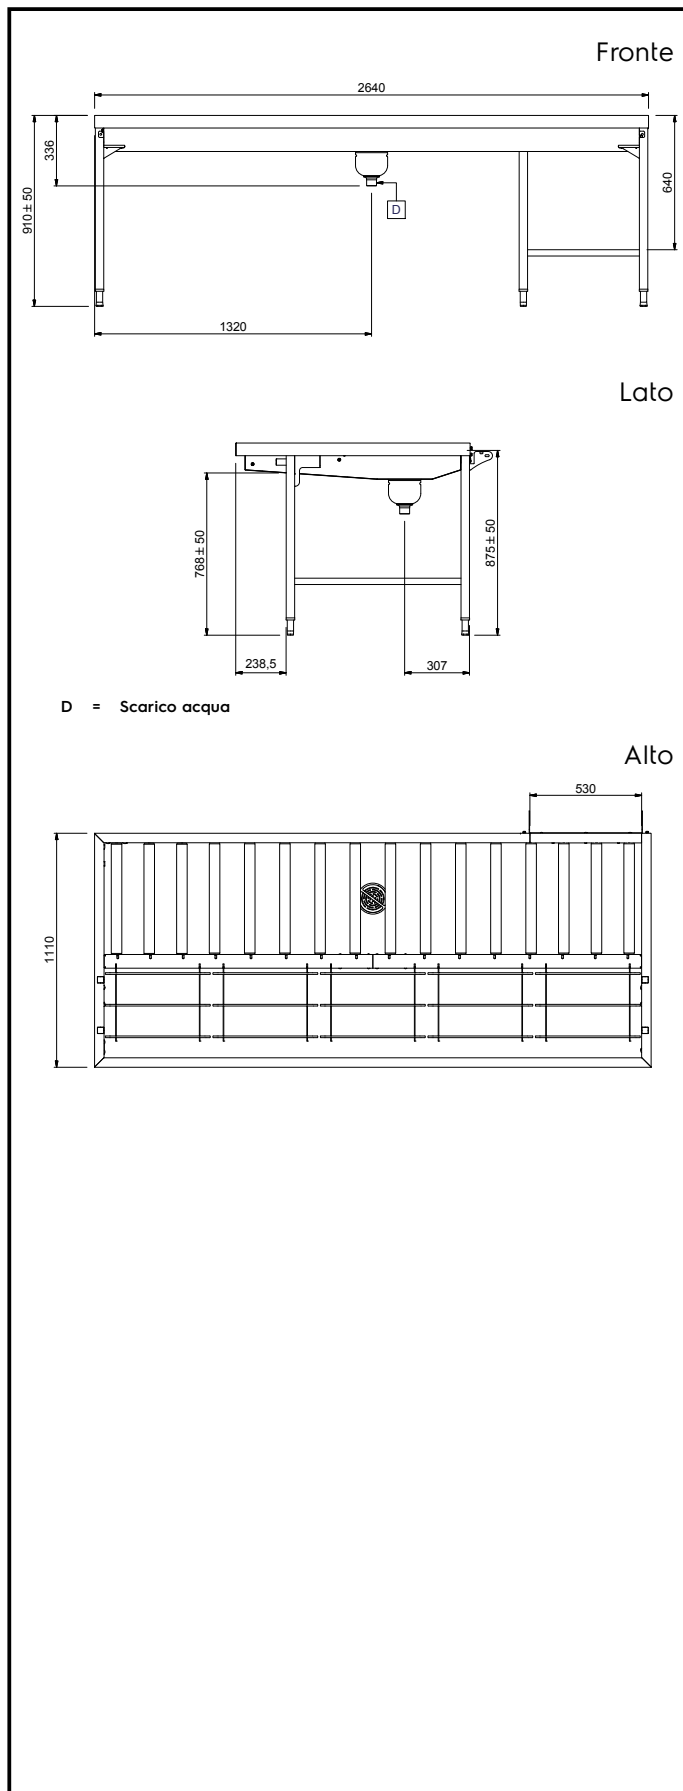

Tavolo di sbarazzo manuale
per 5 cesti, 2640 mm.
Connessione frontale.
Direzione carico cesti: da
sinistra a destra

Descrizione

Articolo N° _____

Costruzione in acciaio inox AISI 304. Vasca con fondo inclinato, scarico con doppia piletta. Rulli lunghi in plastica. Guide dei cesti inclinate verso il lato di smistamento. Gambe tubolari a sezione quadrata 40x40 mm su piedini regolabili. Progettato per cesti di dimensione 500x500 mm. Collegamento frontale alla rulliera sul lato destro. Direzione carico cesti: da sinistra a destra.

Caratteristiche e benefici

- Il tavolo di sbarazzo manuale con caricatore frontale può essere collegato direttamente alla lavastoviglie a cesto trascinato oppure dopo la rulliera, dopo una curva a 90° azionata da lavastoviglie e dopo un caricatore laterale nella zona di carico.
- Progettato per contenere cestelli da 500x500 mm.
- Dotate di fori di fissaggio e di sistema di aggancio per una rapida e semplice installazione.
- Rulli lunghi e scatola filtro facili da rimuovere.
- Movimentazione cestelli manuale facilitata grazie ai rulli lunghi.

Informazioni chiave

Dimensioni esterne, larghezza:

865292 (HSMSF5LR) 2640 mm

Dimensioni esterne, profondità:

1110 mm

Dimensioni esterne, altezza:

910 mm

Peso netto: